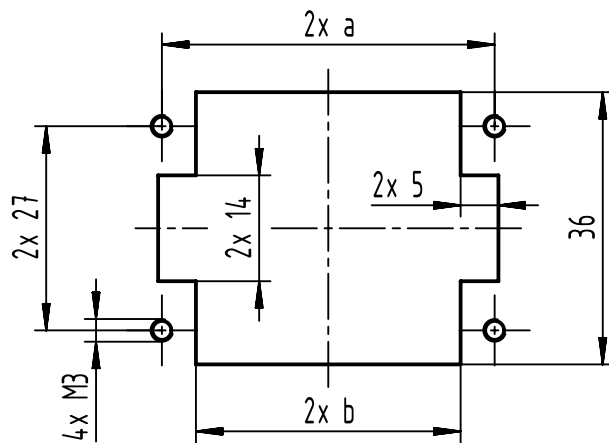

panel cut out

fits for Han D/DD, Han E/ES/ESS/EE,  
Han Hv E/Hv ES

size	a	b
Han 6B	44	35
Han 10B	57	48
Han 16B	77,5	68,5
Han 24B	104	95

	All rights reserved Department EL PD	All Dimensions in mm Original Size DIN A4			Scale 1:1	Free size tol.		Ref. Sub.	
		HARTING D-32339 Espelkamp	Created by HOLLERT	Inspected by RIEPE	Standardisation 302077	Date 2021-04-08	State Final Release		Doc-Key / ECM-Nr. 100132499/UGD/004/A 500000192804
		Title Screw adapter f. bulkhead mounting						Rev. A	
		Type TB		Number 09 00 000 5602				Page 1/1	